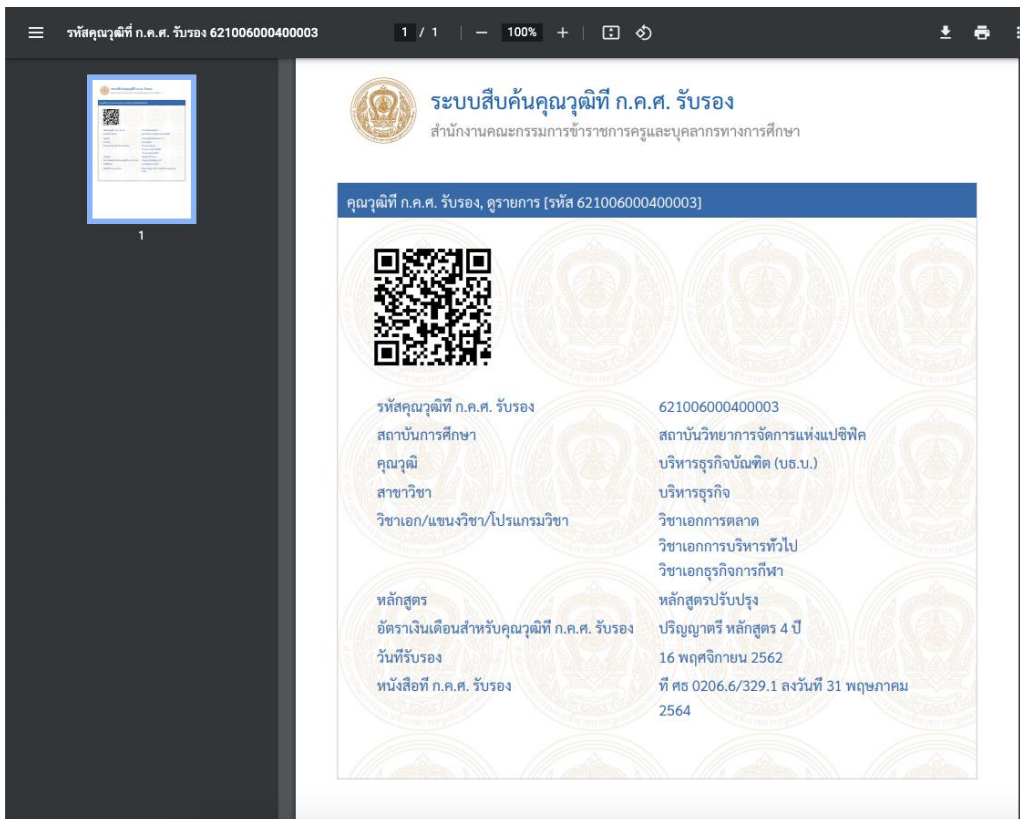

รูปแสดงหน้าจอสั่งพิมพ์

ดาวน์โหลด

เมื่อคลิกที่ปุ่ม ดาวน์โหลด ระบบจะทำการดาวน์โหลดรายการคุณวุฒิที่ ก.ค.ศ. รับรอง โดยไฟล์ที่ได้จะเป็นไฟล์ pdf