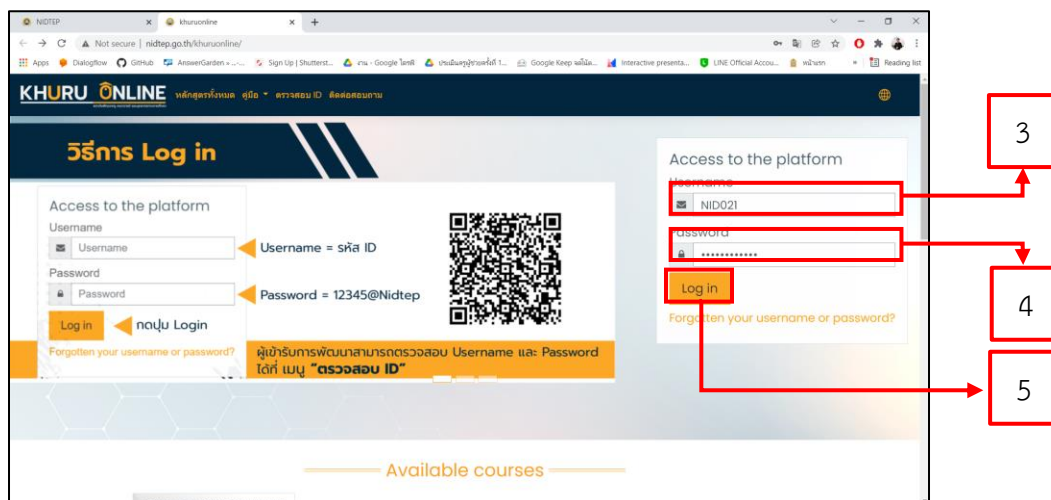

คู่มือการใช้งาน ขั้นตอนการ Log in เข้าสู่ระบบ

1. พิมพ์ข้อความ <http://www.nidtep.go.th> ในช่องค้นหา URL ดังหมายเลข 1
2. คลิกเลือก KHURU Online ดังหมายเลข 2

2. กรอกชื่อผู้ใช้ ดังหมายเลข 3
3. กรอกรหัสผ่าน ดังหมายเลข 4
4. คลิกปุ่ม Log in ดังหมายเลข 5

5. เมื่อท่านเข้าสู่ระบบเรียบร้อยแล้วให้คลิกเลือกสัญลักษณ์รูปบ้าน หรือ ปุ่ม “หน้าแรกของเว็บไซต์” ดังหมายเลข 6
6. เมื่อคลิกหมายเลข 6 แล้วหน้าเว็บไซต์จะแสดงชื่อหลักสูตรให้ท่านคลิกเลือกหลักสูตร ดังหมายเลข 7