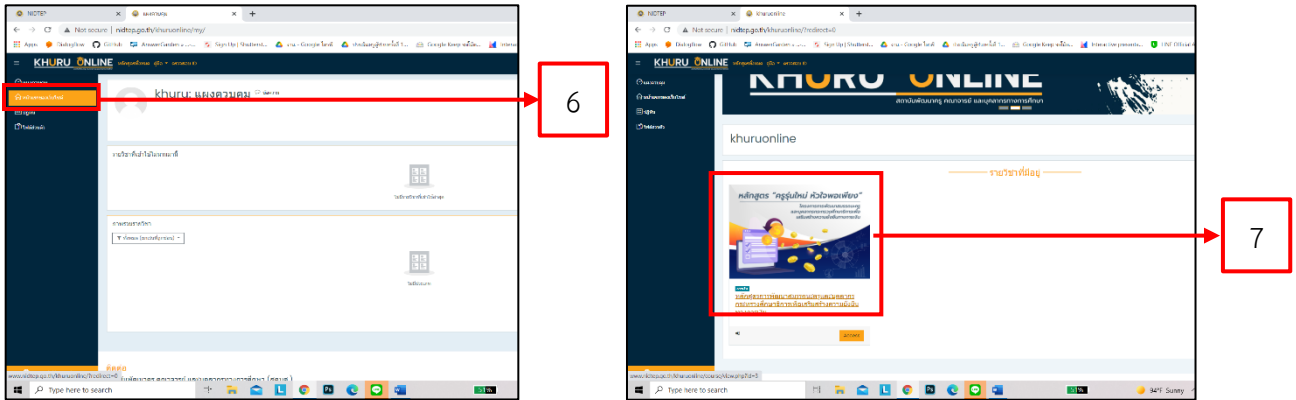

คู่มือการใช้งาน ขั้นตอนการ Log in เข้าสู่ระบบ

1. พิมพ์ข้อความ <http://www.nidtep.go.th> ในช่องค้นหา URL ดังหมายเลข 1
2. คลิกเลือก KHURU Online ดังหมายเลข 2

2. กรอกชื่อผู้ใช้ ดังหมายเลข 3
3. กรอกรหัสผ่าน ดังหมายเลข 4
4. คลิกปุ่ม Log in ดังหมายเลข 5

5. เมื่อท่านเข้าสู่ระบบเรียบร้อยแล้วให้คลิกเลือกสัญลักษณ์รูปบ้าน หรือ ปุ่ม “หน้าแรกของเว็บไซต์” ดังหมายเลข 6
6. เมื่อคลิกหมายเลข 6 แล้วหน้าเว็บไซต์จะแสดงชื่อหลักสูตรให้ท่านคลิกเลือกหลักสูตร ดังหมายเลข 7