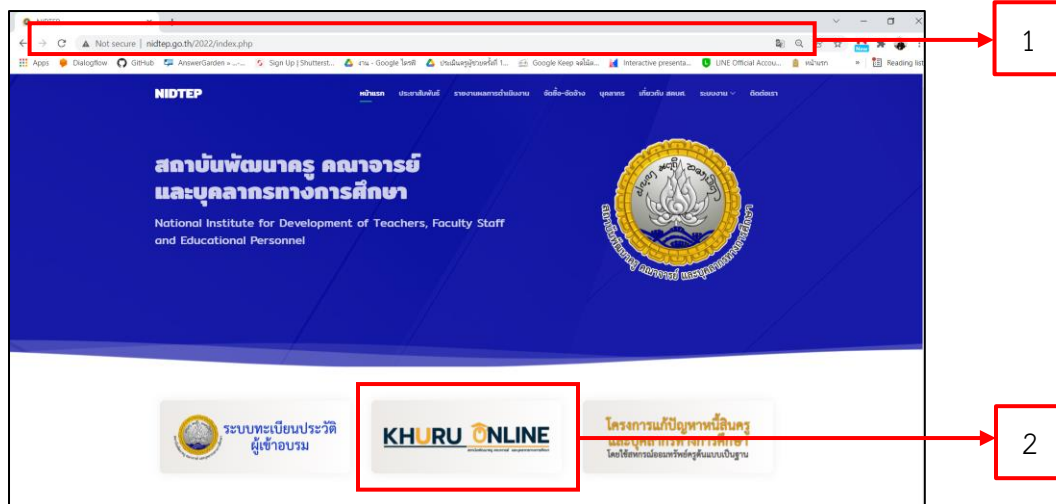

คู่มือการใช้งาน ขั้นตอนการ Log in เข้าสู่ระบบ

1. พิมพ์ข้อความ <http://www.nidtep.go.th> ในช่องค้นหา URL ดังหมายเลข 1
2. คลิกเลือก KHURU Online ดังหมายเลข 2

2. กรอกชื่อผู้ใช้ ดังหมายเลข 3
3. กรอกรหัสผ่าน ดังหมายเลข 4
4. คลิกปุ่ม Log in ดังหมายเลข 5

5. เมื่อท่านเข้าสู่ระบบเรียบร้อยแล้วให้คลิกเลือกสัญลักษณ์รูปบ้าน หรือ ปุ่ม “หน้าแรกของเว็บไซต์” ดังหมายเลข 6
6. เมื่อคลิกหมายเลข 6 แล้วหน้าเว็บไซต์จะแสดงชื่อหลักสูตรให้ท่านคลิกเลือกหลักสูตร ดังหมายเลข 7